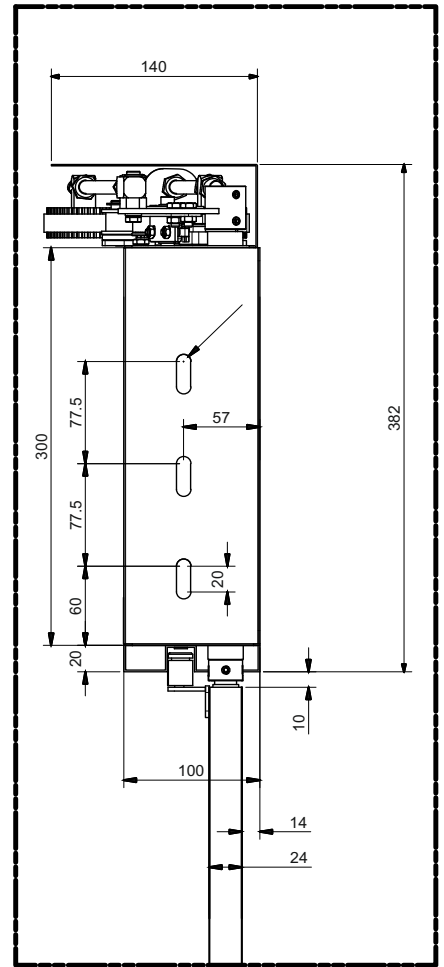

Folding Door SKY 1182 (D)

		CAR DOOR										
NA \ CO		625	650	675	700	725	750	775	800	825	850	875
E		675	700	725	750	775	800	825	850	875	900	925
H		188	194	200	206	213	219	225	232	238	244	250
Weight [kg]	Stainless Steel	41	42	44	44	45	46	47	49	51	52	53
	Painted RAL	43	44	45	46	47	48	49	51	52	53	54

NA / CO : Clear Opening
E : Door Size
H : Folding Panel Width