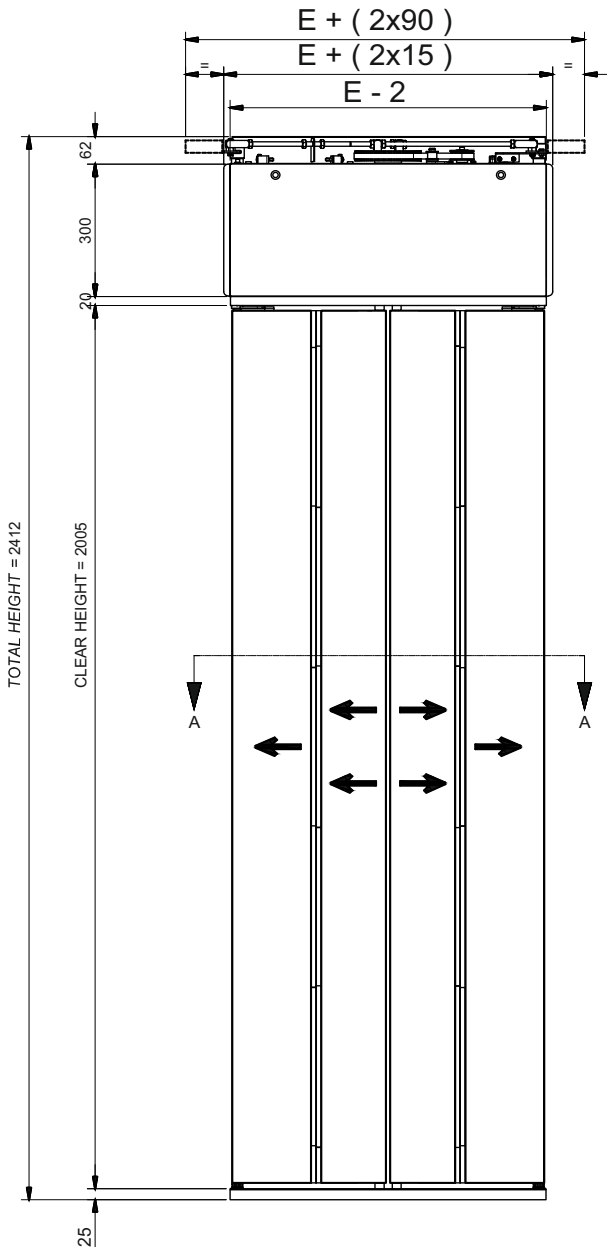

Folding Door SKY 1182 (D)

		CAR DOOR										
NA \ CO		625	650	675	700	725	750	775	800	825	850	875
E		675	700	725	750	775	800	825	850	875	900	925
H		188	194	200	206	213	219	225	232	238	244	250
Weight [kg]	Stainless Steel	41	42	44	44	45	46	47	49	51	52	53
	Painted RAL	43	44	45	46	47	48	49	51	52	53	54

NA / CO : Clear Opening
E : Door Size
H : Folding Panel Width