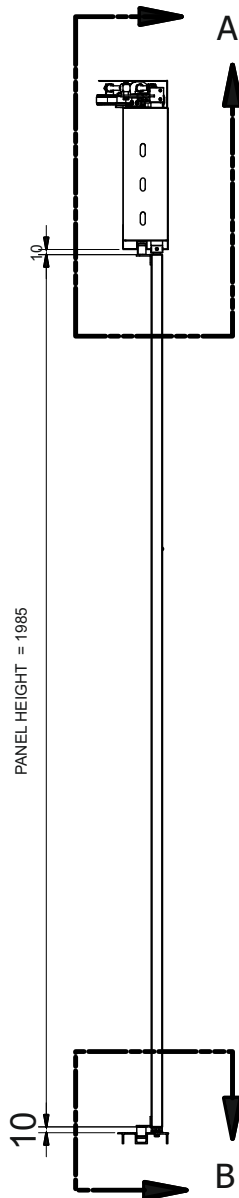

Folding Door SKY 1182 (D)

		CAR DOOR										
NA \ CO		625	650	675	700	725	750	775	800	825	850	875
E		675	700	725	750	775	800	825	850	875	900	925
H		188	194	200	206	213	219	225	232	238	244	250
Weight [kg]	Stainless Steel	41	42	44	44	45	46	47	49	51	52	53
	Painted RAL	43	44	45	46	47	48	49	51	52	53	54

NA / CO : Clear Opening
E : Door Size
H : Folding Panel Width