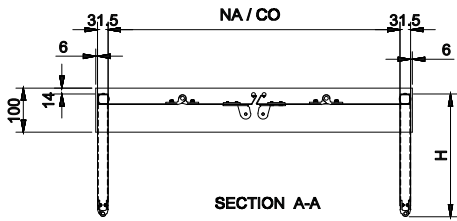

Folding Door SKY 1182 (D)

		CAR DOOR										
NA \ CO		625	650	675	700	725	750	775	800	825	850	875
E		675	700	725	750	775	800	825	850	875	900	925
H		188	194	200	206	213	219	225	232	238	244	250
Weight [kg]	Stainless Steel	41	42	44	44	45	46	47	49	51	52	53
	Painted RAL	43	44	45	46	47	48	49	51	52	53	54

NA / CO : Clear Opening
E : Door Size
H : Folding Panel Width