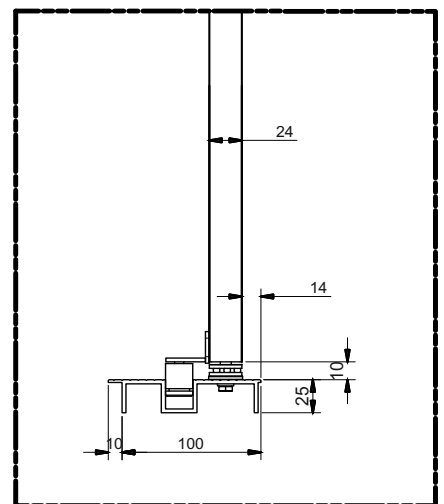

Folding Door SKY 1182 (D)

		CAR DOOR										
NA \ CO		625	650	675	700	725	750	775	800	825	850	875
E		675	700	725	750	775	800	825	850	875	900	925
H		188	194	200	206	213	219	225	232	238	244	250
Weight [kg]	Stainless Steel	41	42	44	44	45	46	47	49	51	52	53
	Painted RAL	43	44	45	46	47	48	49	51	52	53	54

NA / CO : Clear Opening
E : Door Size
H : Folding Panel Width